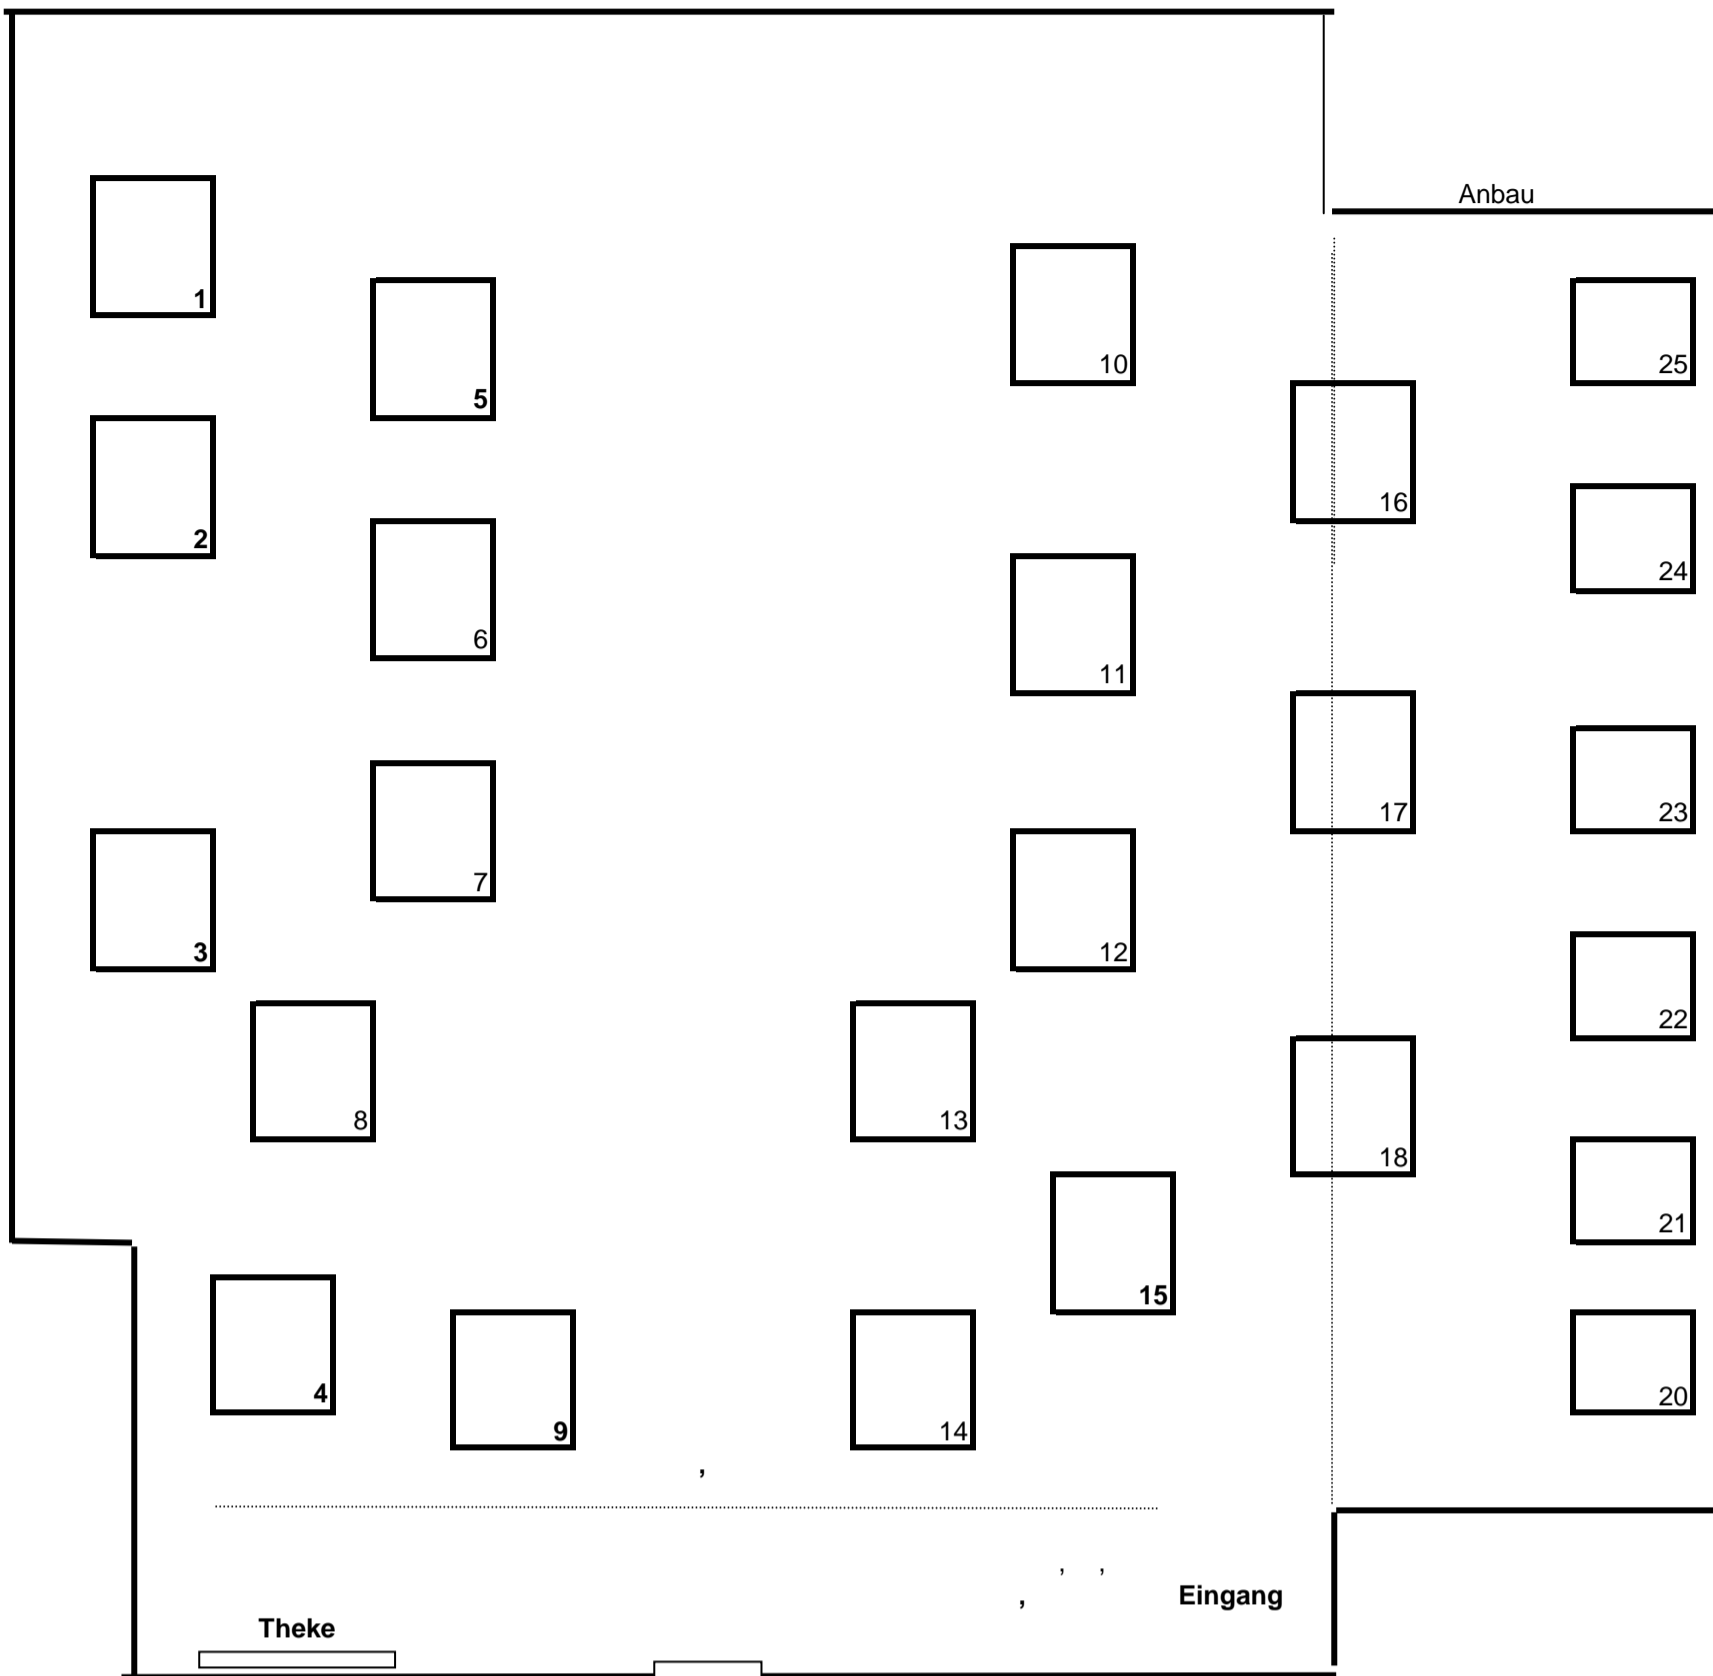

Bühne

Anbau

1 Gasöfen
im Windfang

Eingang

Garderobe

Tischgröße 1,75 x 0,80